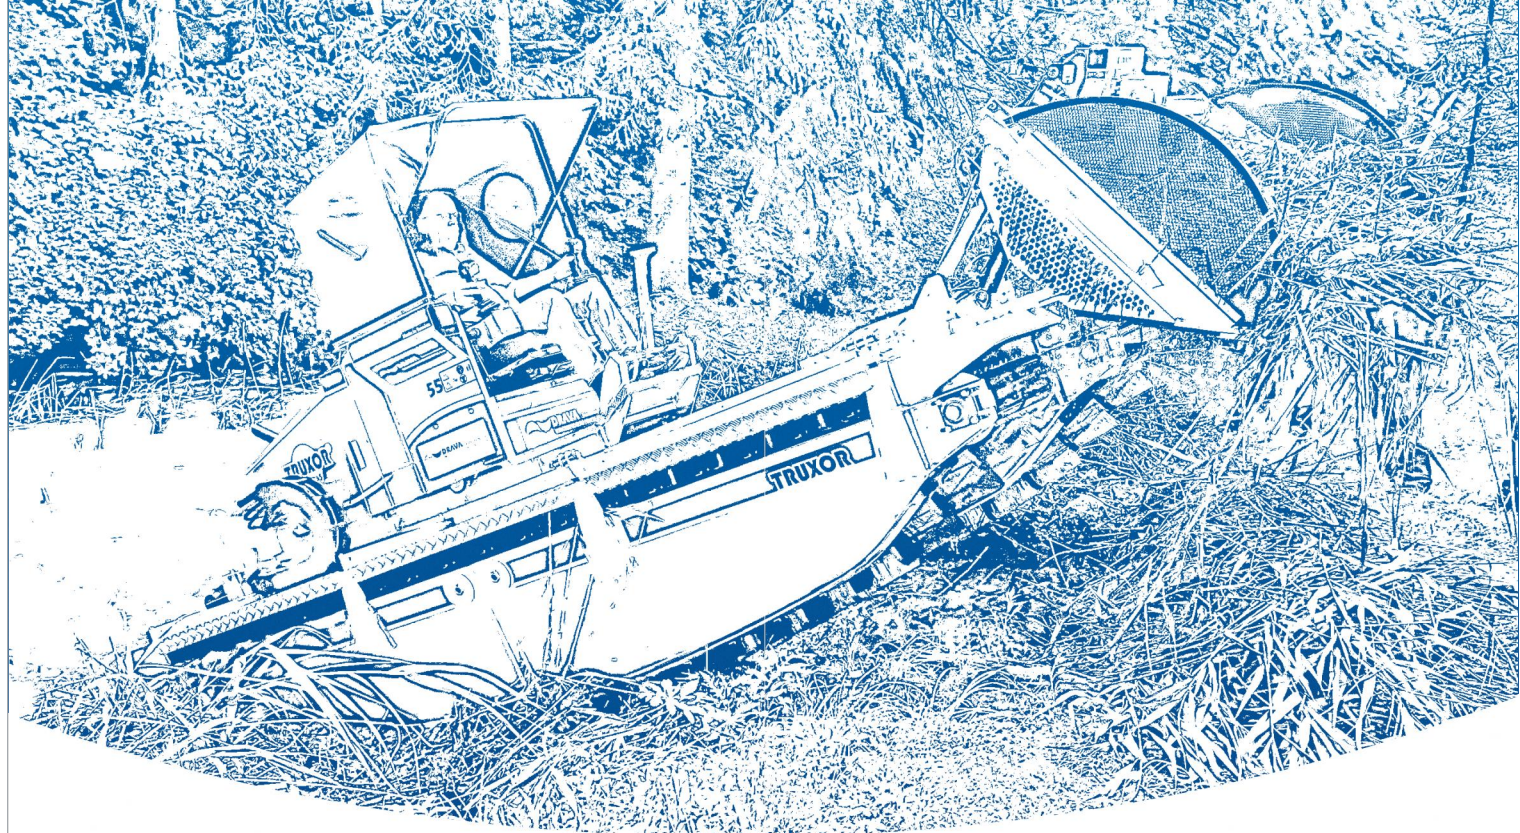

**DRAVA**

VODNOGOSPODARSKO PODJETJE PTUJ, d.o.o.

V podjetju smo se odločili za nakup specialnega amfibijskega vozila TRUXOR, model 5045, švedskega proizvajalca Doroteja Mekaniska AB in s tem obogatili naš strojni park za stroj s katerim se lahko izvajajo dela na območjih, ki so pogosto nedostopna za običajne delovne stroje.

Amfibijska narava delovnega stroja in nizek pritisk na podlago omogočata delo na mokriščih, plitvinah jezer in akumulacij ter mirnih rekah. Vsestranskost strojev TRUXOR omogoča učinkovito izvajanje številnih nalog, vključno s košnjo in zbiranjem vodnih rastlin oz. travinja, trstičja ipd., črpanjem mulja, izkopavanjem, utrjevanjem brežin, odstranjevanje plavja in še veliko več.

Glej zeleno  
Delaj modro

**DRAVA**

**DRAVA VODNOGOSPODARSKO PODJETJE PTUJ**

Čelni priključki:

Kosilnica s košaro

Busatis kosilnica

Grablje

Priključki na bagerski roki:

Bagerska roka

Muljna črpalka

ESM1900

Čiščenje mulja, poglobljanje dna in košnja zarasti v ribnikih v Orešju pri Ptuj: